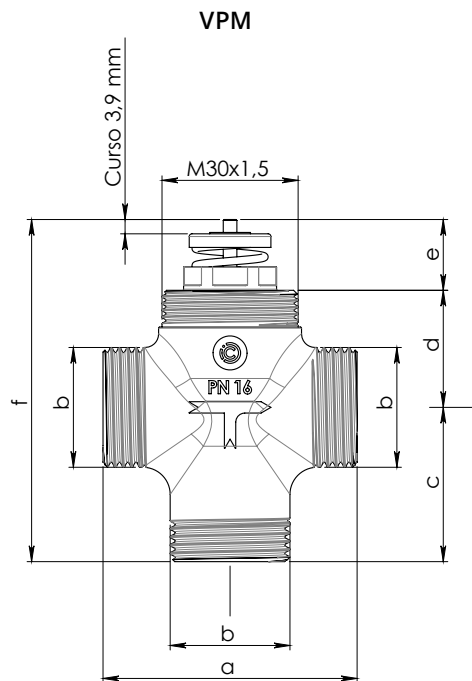

VPx

PN16 Válvulas de material compósito

Código de modelo	Codigi ordenado
VPS16P	137319
VPS25P	137320

Código de modelo	Codigi ordenado
VPM16P	1373xx
VPM25P	1373xx

Código de modelo	Codigi ordenado
VPT16P	1373xx
VPT25P	1373xx

INSTRUÇÕES DE MONTAGEM

VPx + MVP

VPx + A5

VPx + MPO

As informações contidas neste documento podem ser alteradas sem aviso prévio

Modelo	a	b	c	d	e	f	Peso [g]
VPS16P	52	G1/2"	20	25,8	15,6	61,4	36
VPS25P	56	G 3/4"	22,8			64,2	42
VPM16P	52	G1/2"	25	25,8	15,6	66,4	38
VPM25P	56	G 3/4"	34			75,4	45
VPT16P	52	G1/2"	40	25,8	15,6	102,8	60
VPT25P	56	G 3/4"	40			105,6	67