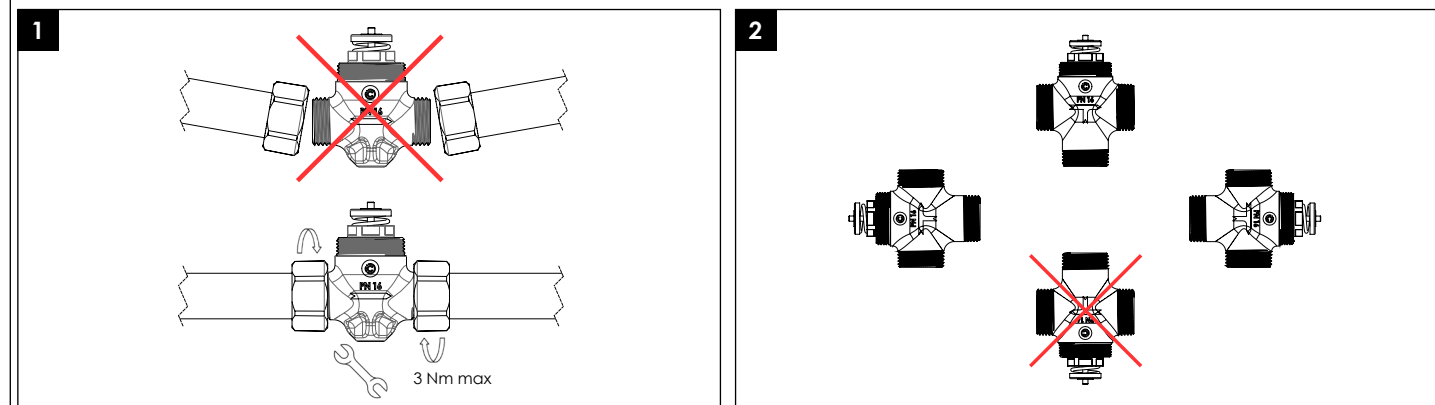

INSTRUÇÕES DE MONTAGEM

VPx + MVP

VPx + A5

VPx + MPO

As informações contidas neste documento podem ser alteradas sem aviso prévio

Modelo	a	b	c	d	e	f	Peso [g]
VPS16P	52	G1/2"	20	25,8	15,6	61,4	36
VPS25P	56	G 3/4"	22,8			64,2	42
VPM16P	52	G1/2"	25	25,8	15,6	66,4	38
VPM25P	56	G 3/4"	34			75,4	45
VPT16P	52	G1/2"	40	25,8	15,6	102,8	60
VPT25P	56	G 3/4"	40			105,6	67