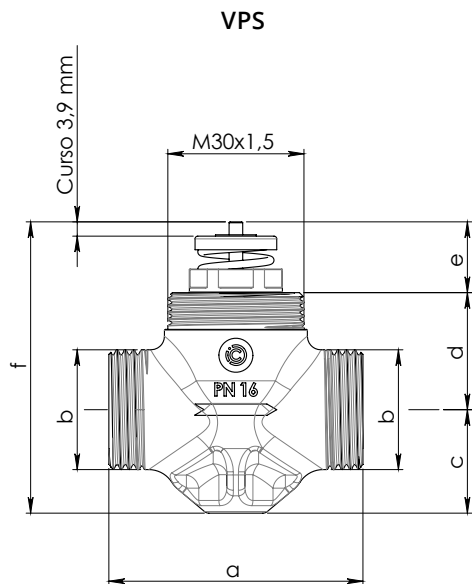

INSTRUÇÕES DE MONTAGEM

VPx + MVP

VPx + A5

VPx + MPO

As informações contidas neste documento podem ser alteradas sem aviso prévio

Modelo	a	b	c	d	e	f	Peso [g]
VPS16P	52	G1/2"	20	25,8	15,6	61,4	36
VPS25P	56	G 3/4"	22,8			64,2	42
VPM16P	52	G1/2"	25	25,8	15,6	66,4	38
VPM25P	56	G 3/4"	34			75,4	45
VPT16P	52	G1/2"	40	25,8	15,6	102,8	60
VPT25P	56	G 3/4"	40			105,6	67