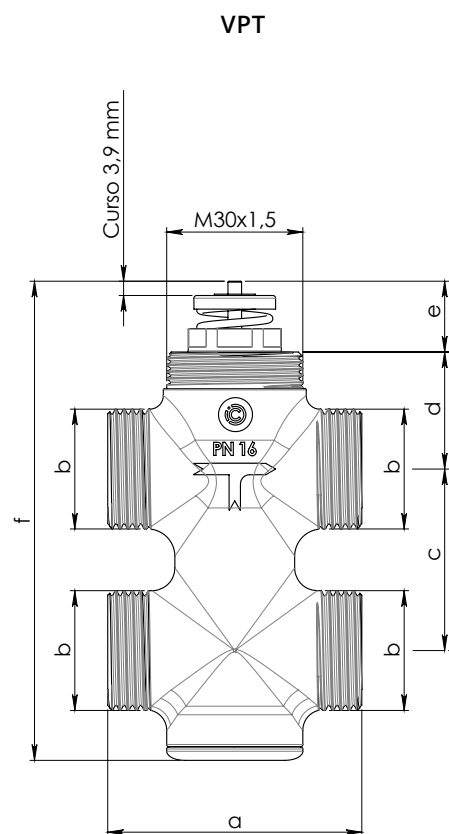

VPx

PN16 Válvulas de material compósito

Código de modelo	Codigi ordenado
VPS16P	137319
VPS25P	137320

Código de modelo	Codigi ordenado
VPM16P	1373xx
VPM25P	1373xx

Código de modelo	Codigi ordenado
VPT16P	1373xx
VPT25P	1373xx

INSTRUÇÕES DE MONTAGEM

VPx + MVP

VPx + A5

VPx + MPO

As informações contidas neste documento podem ser alteradas sem aviso prévio

Modelo	a	b	c	d	e	f	Peso [g]
VPS16P	52	G1/2"	20	25,8	15,6	61,4	36
VPS25P	56	G 3/4"	22,8			64,2	42
VPM16P	52	G1/2"	25	25,8	15,6	66,4	38
VPM25P	56	G 3/4"	34			75,4	45
VPT16P	52	G1/2"	40	25,8	15,6	102,8	60
VPT25P	56	G 3/4"	40			105,6	67