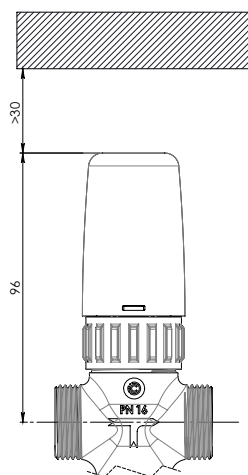

VPx

PN16 Válvulas de material compósito

Código de modelo	Codigi ordenado
VPS16P	137319
VPS25P	137320

Código de modelo	Codigi ordenado
VPM16P	1373xx
VPM25P	1373xx

Código de modelo	Codigi ordenado
VPT16P	1373xx
VPT25P	1373xx

INSTRUÇÕES DE MONTAGEM

VPx + MVP

VPx + A5

VPx + MPO

As informações contidas neste documento podem ser alteradas sem aviso prévio

Modelo	a	b	c	d	e	f	Peso [g]
VPS16P	52	G1/2"	20	25,8	15,6	61,4	36
VPS25P	56	G 3/4"	22,8			64,2	42
VPM16P	52	G1/2"	25	25,8	15,6	66,4	38
VPM25P	56	G 3/4"	34			75,4	45
VPT16P	52	G1/2"	40	25,8	15,6	102,8	60
VPT25P	56	G 3/4"	40			105,6	67