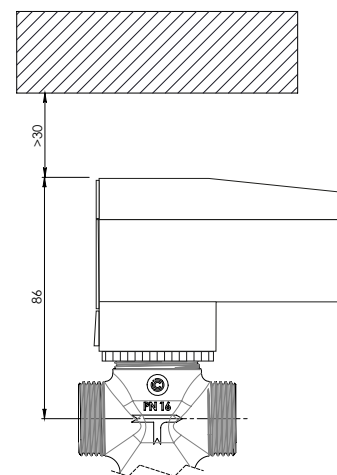

INSTRUÇÕES DE MONTAGEM

VPx + MVP

VPx + A5

VPx + MPO

As informações contidas neste documento podem ser alteradas sem aviso prévio

Modelo	a	b	c	d	e	f	Peso [g]
VPS16P	52	G1/2"	20	25,8	15,6	61,4	36
VPS25P	56	G 3/4"	22,8			64,2	42
VPM16P	52	G1/2"	25	25,8	15,6	66,4	38
VPM25P	56	G 3/4"	34			75,4	45
VPT16P	52	G1/2"	40	25,8	15,6	102,8	60
VPT25P	56	G 3/4"	40			105,6	67