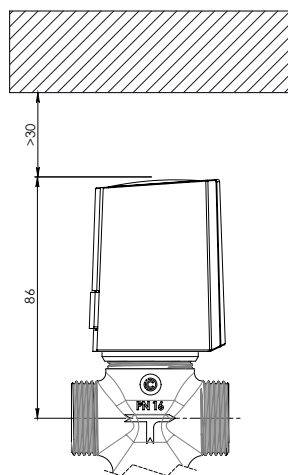

VPx

PN16 Válvulas de material compósito

Código de modelo	Codigi ordenado
VPS16P	137319
VPS25P	137320

Código de modelo	Codigi ordenado
VPM16P	1373xx
VPM25P	1373xx

Código de modelo	Codigi ordenado
VPT16P	1373xx
VPT25P	1373xx

INSTRUÇÕES DE MONTAGEM

VPx + MVP

VPx + A5

VPx + MPO

As informações contidas neste documento podem ser alteradas sem aviso prévio

Modelo	a	b	c	d	e	f	Peso [g]
VPS16P	52	G1/2"	20	25,8	15,6	61,4	36
VPS25P	56	G 3/4"	22,8			64,2	42
VPM16P	52	G1/2"	25	25,8	15,6	66,4	38
VPM25P	56	G 3/4"	34			75,4	45
VPT16P	52	G1/2"	40	25,8	15,6	102,8	60
VPT25P	56	G 3/4"	40			105,6	67