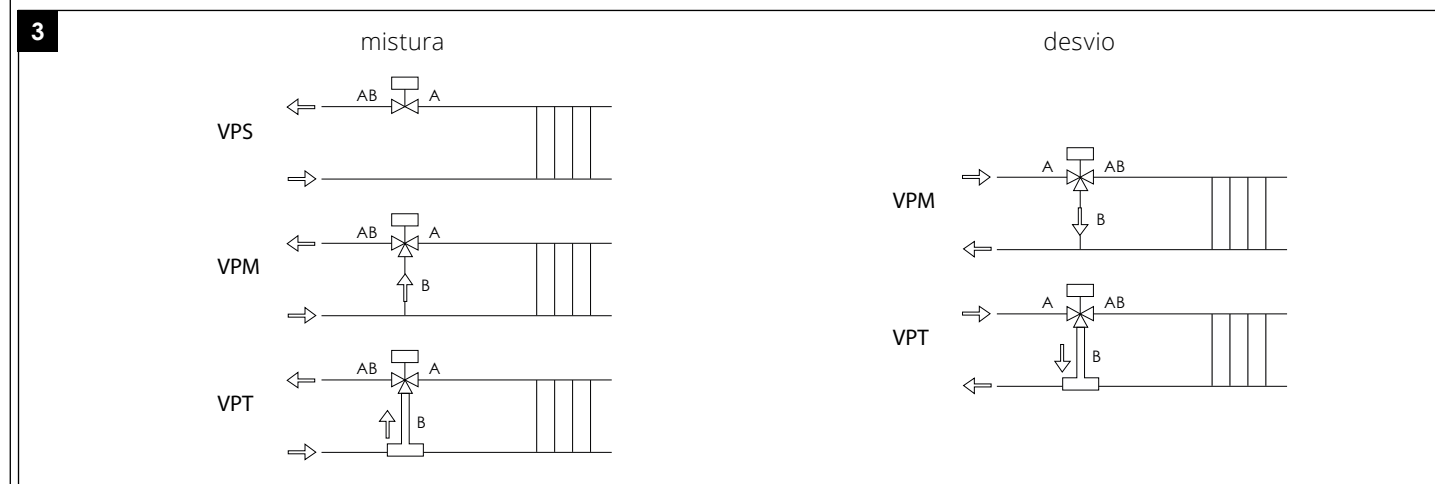

VPx

PN16 Válvulas de material compósito

Código de modelo	Codigi ordenado
VPS16P	137319
VPS25P	137320

Código de modelo	Codigi ordenado
VPM16P	1373xx
VPM25P	1373xx

Código de modelo	Codigi ordenado
VPT16P	1373xx
VPT25P	1373xx

INSTRUÇÕES DE MONTAGEM

VPx + MVP

VPx + A5

VPx + MPO

As informações contidas neste documento podem ser alteradas sem aviso prévio

Modelo	a	b	c	d	e	f	Peso [g]
VPS16P	52	G1/2"	20	25,8	15,6	61,4	36
VPS25P	56	G 3/4"	22,8			64,2	42
VPM16P	52	G1/2"	25	25,8	15,6	66,4	38
VPM25P	56	G 3/4"	34			75,4	45
VPT16P	52	G1/2"	40	25,8	15,6	102,8	60
VPT25P	56	G 3/4"	40			105,6	67